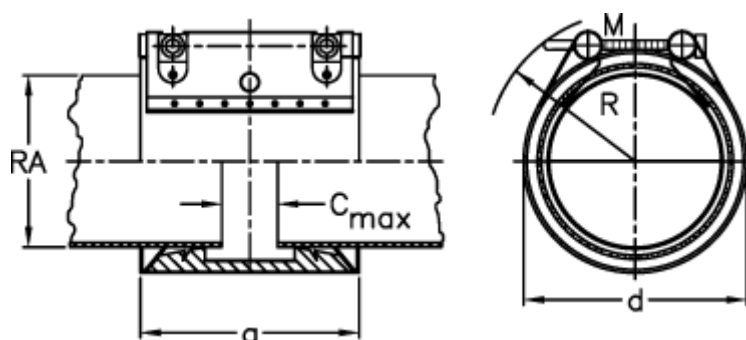

Varenummer: 025819360090
Beskrivelse: Norma Connect rørkobling
PLAST GRIP PGL W5 Ø=90,0 EPDM, 16 bar

Mål

a	= 98.0
C max med båndindlæg	= 25
d	= 110
M (Skrue)	= M10
Nominelt tryk (bar)	= 16
R	= 130
RA	= 90.0
RA min-RA max kunststof	= 89,0-91,0